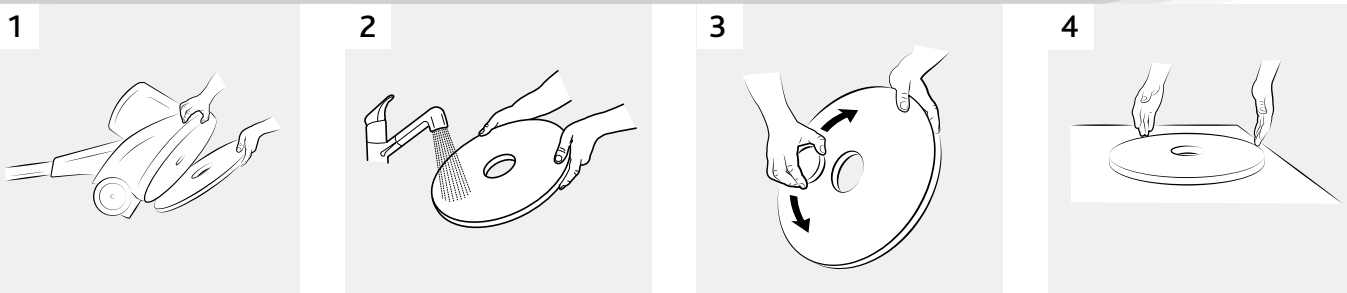

Рекомендации по уходу за супер-кругами Vileda Professional