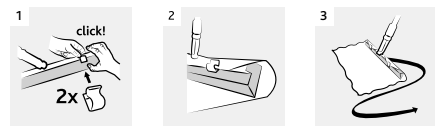

### Сгон ХайСпид и тряпка для пола

Система для удаления сухой/смешанной грязи со сменными резиновыми лезвиями и микроволоконной тряпкой:

- ✓ резиновое лезвие мягко собирает сор, не поднимая пыль;
- ✓ благодаря поворотному механизму (сгон работает в 8 различных положениях) сгон не повреждает предметы интерьера при уборке;
- ✓ тряпка из вязаного микроволокна хорошо отмывает пол;
- ✓ два размера: 35 и 50 см.