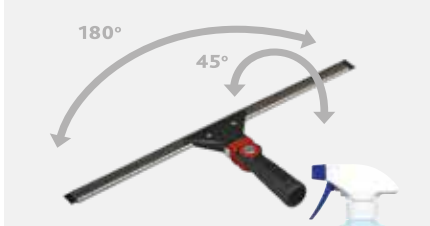

## Склиз для удаления влаги Эволюшн в сборе

Склиз используется для удаления влаги после мытья окон:

- оснащен двумя поворотными механизмами:
  - 180° – для сгона влаги с углов окон,
  - 45° – угол наклона для плотного прилегания лезвия к стеклу;
- съемное долговечное резиновое лезвие.